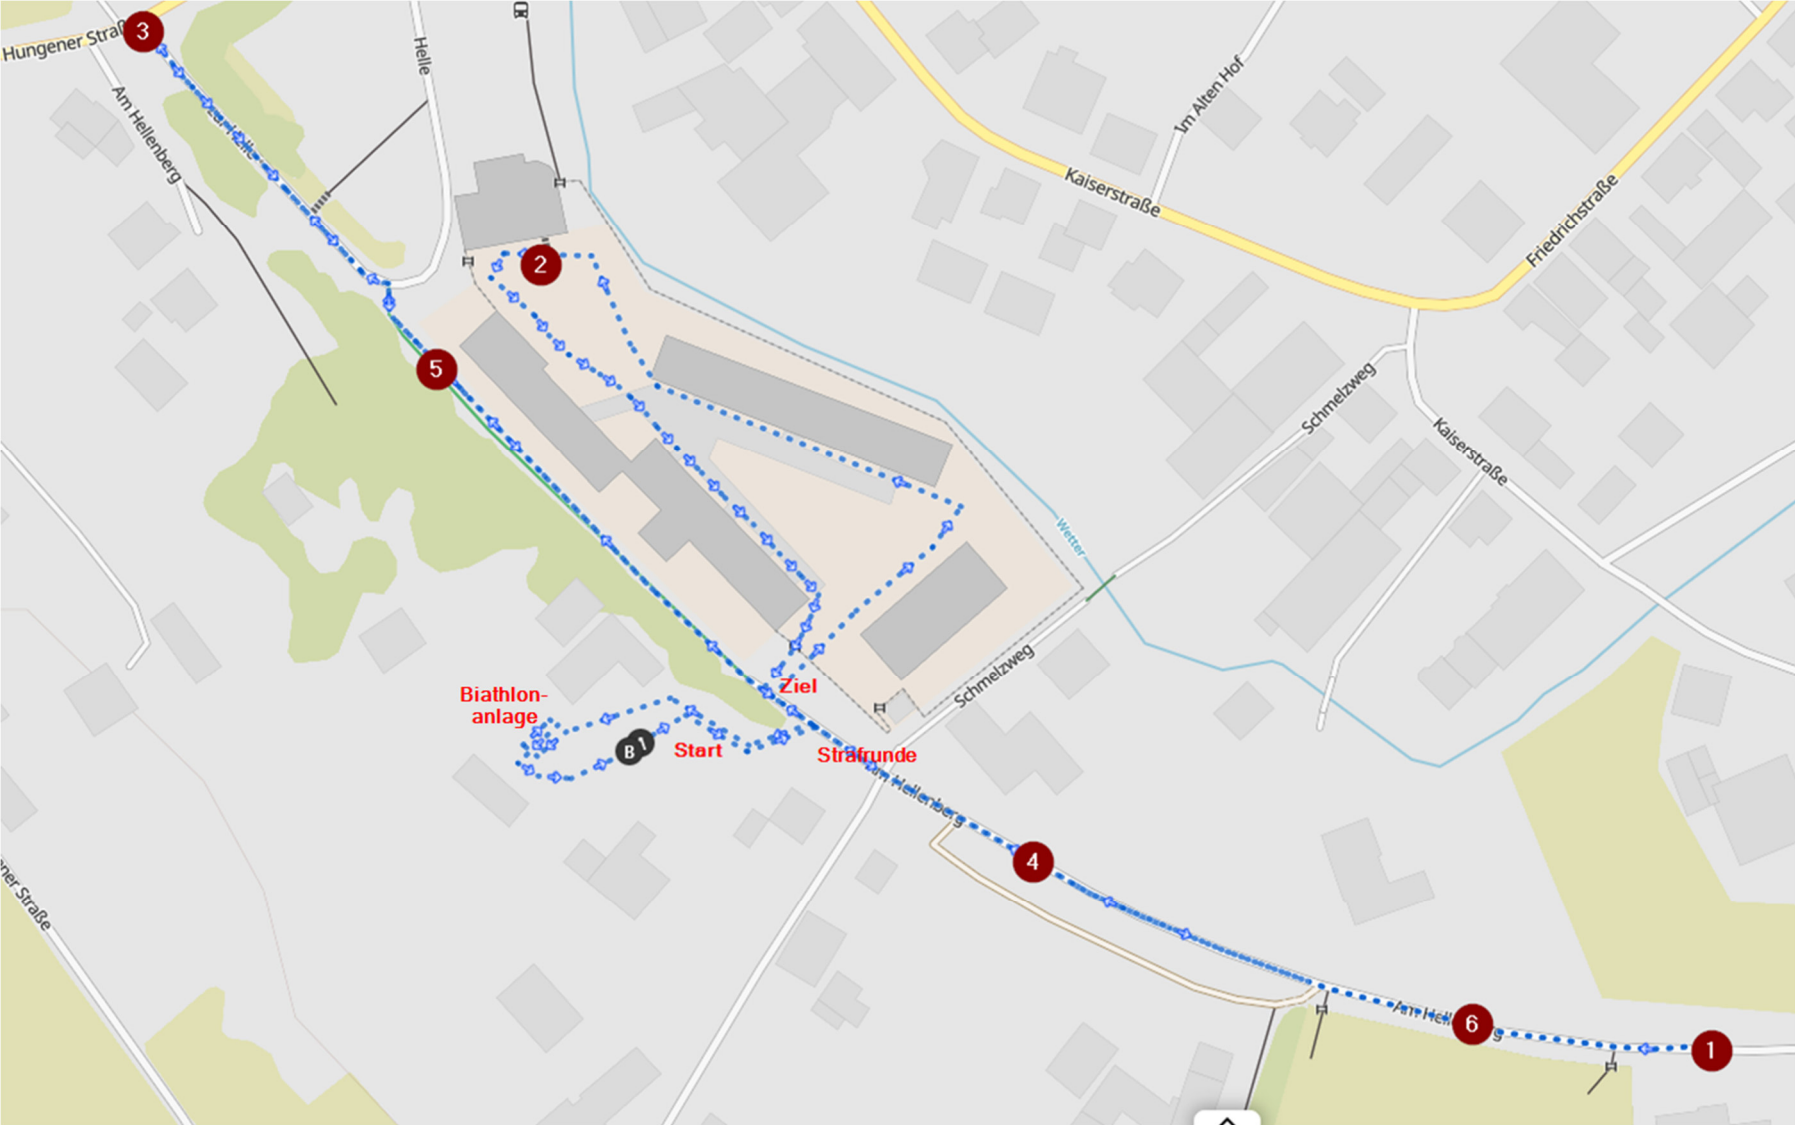

Streckenplan DM-Qualifikation West

Legende:

1

Wendepunkt 1330 m

2

Wendepunkt Schulhof (Basketballkorb) ALLE Strecken

3

Wendepunkt 1000 m, 1200 m, 1330 m

4

Wendepunkt 800m, 1000 m

5

Wendepunkt 800 m

6

Wendepunkt 1200 m